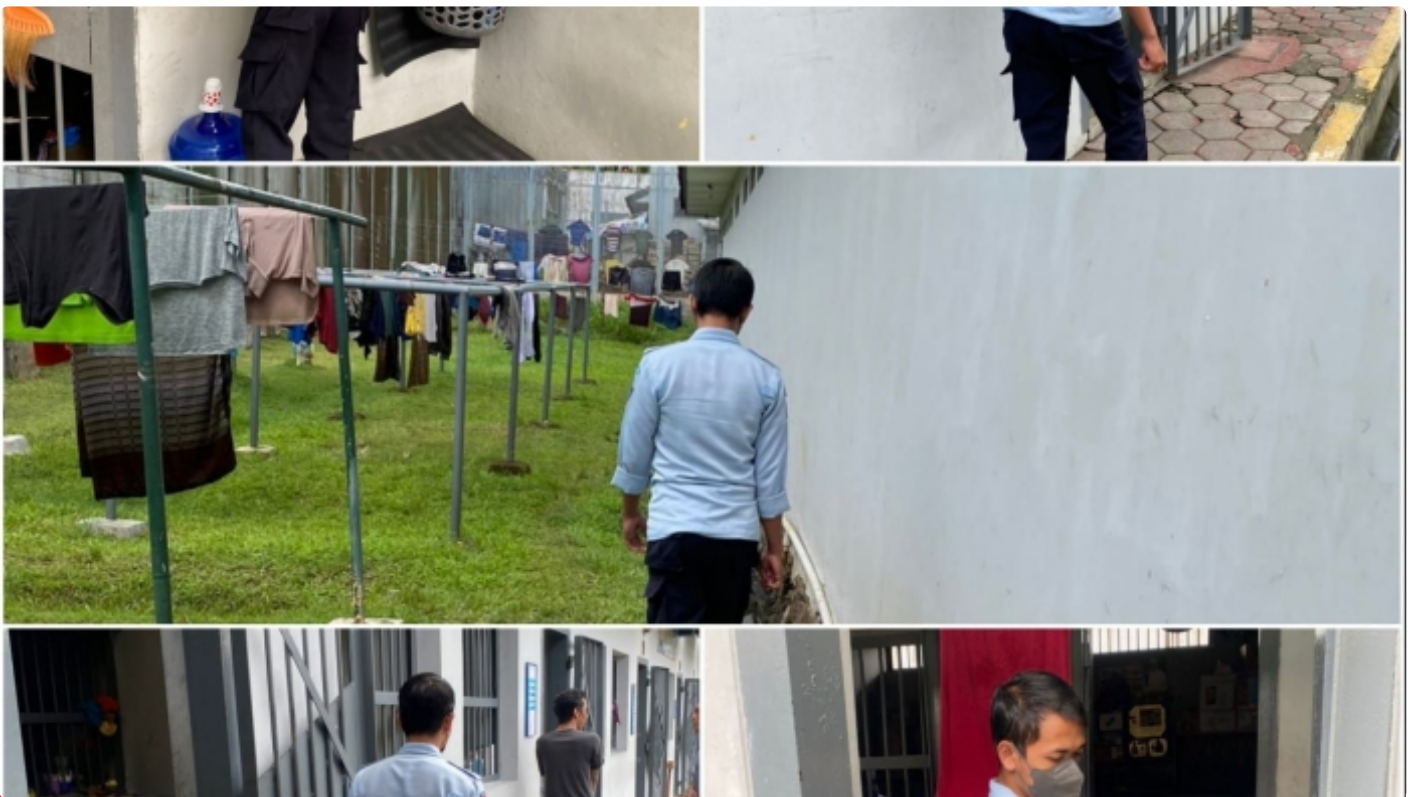

Deteksi Dini Gangguan Keamanan dan Ketertiban, Petugas Lapas Slawi Rutin Laksanakan Kontrol Keliling

RIO BANI RYANDINO - SLAWI.SELARASNEWS.COM

Nov 19, 2022 - 14:31

Dok. Humas Lapas Slawi

SLAWI_INFO PAS - Dalam upaya menjaga dan memelihara keadaan yang kondusif pada blok hunian, Petugas Keamanan Lembaga Pemasyarakatan Kelas IIB Slawi Kanwil Kemenkumham Jawa Tengah rutin lakukan kontrol keliling secara detail ke area-area yang dianggap rawan memicu terjadinya gangguan keamanan dan ketertiban, Sabtu (19/11/2022).

Selaku Ka KPLP Lapas Slawi, Untung Sapto Aji mengatakan Petugas Pengamanan tidak boleh lalai dalam melakukan kontrol dan patroli. "Hal utama untuk menciptakan kondisi yang aman dan tertib yaitu dengan melakukan kontrol dan patroli sehingga gerak-gerik Warga Binaan dapat kita awasi, sehingga kecil kemungkinan mereka dapat melakukan pelanggaran," jelasnya.

Kontrol keliling keamanan dan ketertiban dimulai dengan mengecek jumlah Warga Binaan dan beberapa bagian penting yang menjadi penunjang fungsi pengamanan, misalnya pada kondisi gembok, jeruji besi dan ketahanan pagar anti panjat, sehingga dapat meminimalisir muncul resiko pelanggaran yang bisa terjadi kapan saja.

Untung juga menyampaikan selama ini tugas dan fungsi pokok pengamanan pada Lapas Slawi telah berjalan dengan efektif. "Saya selalu mengingatkan kepada setiap regu Pengamanan dalam melaksanakan tugas harus mengutamakan sikap yang humanis, agar Warga Binaan yang berada didalam blok hunian merasa dihargai sehingga percikan percikan konflik bisa dihindari dan niat untuk melakukan pelanggaran tidak akan muncul," pungkasnya.